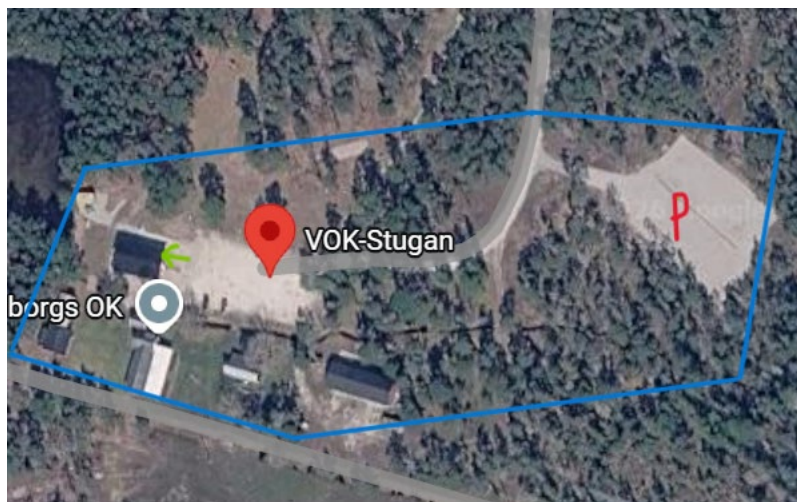

Blå markering visar tävlingsområdet, rött P är parkering, grön pil toalett och anmälan